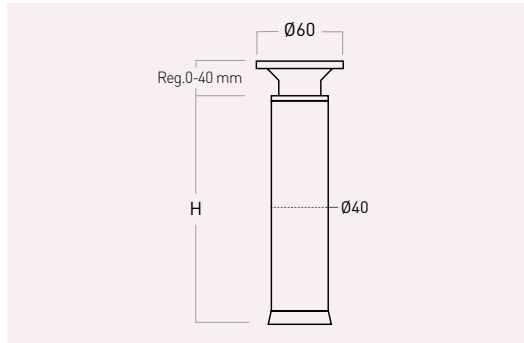

nesu® Furniture Legs

Gama Aluminio Aluminium Range

Con Colgador y EAN
Euroslot & Barcode

5004

aluminium

Color	Cod.	Ref.	H	8
	50043ALB	5004.100.84	100	8
84	50044ALB	5004.120.84	120	8
	50045ALB	5004.150.84	150	8
	50043ALM	5004.100.91	100	8
91	50044ALM	5004.120.91	120	8
	50045ALM	5004.150.91	150	8
	50043ALI	5004.100.95	100	8
95	50044ALI	5004.120.95	120	8
	50045ALI	5004.150.95	150	8