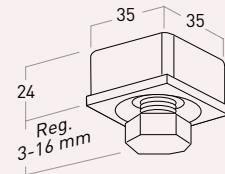

Niveladores Adjusters

Nivelador Pata ABS
Adjuster for ABS Legs

4 PCS
195 x 80 mm
h=40

5014

ABS

Color	Cod.	Ref.	
13	5014GR	5014.40.13	25
B5014 (Blister)			
13	B5014GR	B5014.40.13	10

Nivelador Pata ABS
Adjuster for ABS Legs