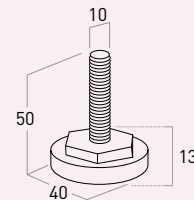

5015

ABS

Color	Cod.	Ref.	
13	5015GR	5015.M10.13	25
B5015 (Blister)			
13	B5015GR	B5015.M10.13	10