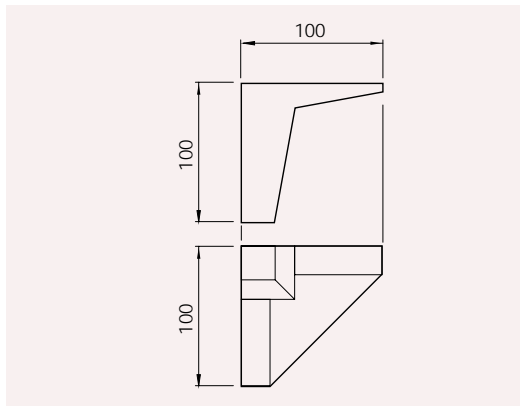

5024

ABS

Con Colgador y EAN
Euroslot & Barcode

Color	Cod.	Ref.	H	Packs
☐ 03	50242BL	5024.100.03	100	8
☐ 90	50242AL	5024.100.90	100	8

P5024 (Pack)

Color	Cod.	Ref.	H	Packs
☐ 03	P50242BL	P5024.100.03	100	5
☐ 90	P50242AL	P5024.100.90	100	5

X5024

A GRANEL
BULK

Color	Cod.	Ref.	H	Packs
☐ 03	X50242BL	X5024.100.03	100	12
☐ 90	X5024AL	X5024.100.90	100	12