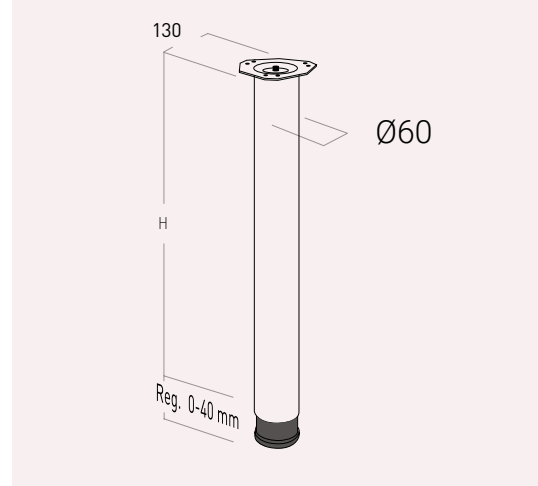

5084

acero steel