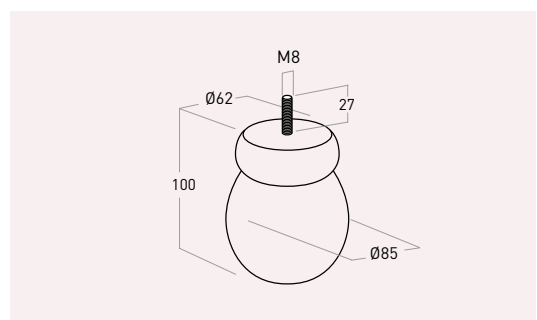

5049 PEFC/14-35-00303 **madera wood**