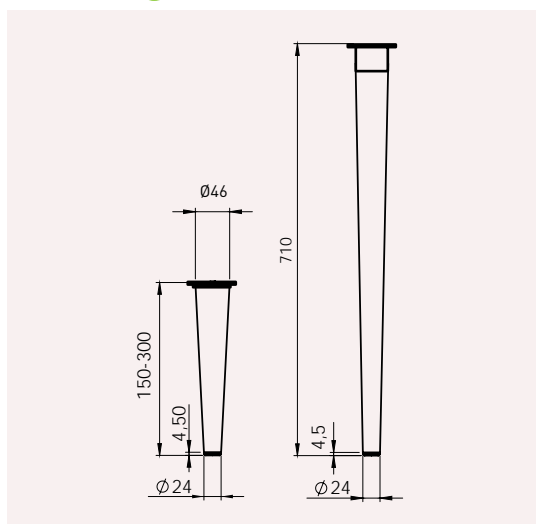

Color	Cod.	Ref.	H	Icon
	50881BL	5088.150.03	150	8
03	50883BL	5088.300.03	300	8
	50887BL	5088.710.03	710	4
	50881NE	5088.150.08	150	8
08	50883NE	5088.300.08	300	8
	50887NE	5088.710.08	710	4
	50881HC	5088.150.60	150	8
60	50883HC	5088.300.60	300	8
	50887HC	5088.710.60	710	4
	50881HCB	5088.150.60B	150	8
60	50883HCB	5088.300.60B	300	8
	50887HCB	5088.710.60B	710	4
	50881HN	5088.150.62	150	8
62	50883HN	5088.300.62	300	8
	50887HN	5088.710.62	710	4
	50881HNB	5088.150.62B	150	8
62	50883HNB	5088.300.62B	300	8
	50887HNB	5088.710.62B	710	4