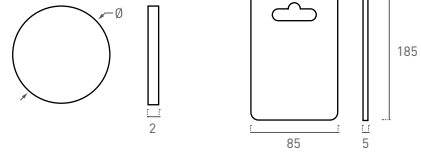

TH
Textil Hueso
Ivory textile

TG
Textil Gris
Grey textile

TB
Textil Beige
Beige textile

Fieltros adhesivos Adhesive Felt Pads

mod. **B6002**

adhesive

Cod.	Ø	u./	u./	u./	x12	Cod.	Ø	u./	u./	u./
○ B6002B1	18	12	50			○ B6002B1-12	18	12	12	
● B6002M1	18	12	50			● B6002M1-12	18	12	12	
○ B6002B2	22	10	50			○ B6002B2-12	22	10	12	
● B6002M2	22	10	50			● B6002M2-12	22	10	12	
○ B6002B3	28	6	50			○ B6002B3-12	28	6	12	
● B6002M3	28	6	50			● B6002M3-12	28	6	12	
○ B6002B4	35	4	50			○ B6002B4-12	35	4	12	
● B6002M4	35	4	50			● B6002M4-12	35	4	12	