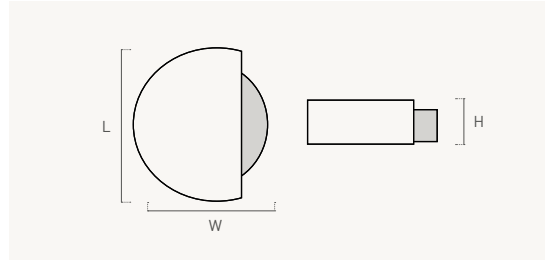

497 (Granel)

PEFC® PEFC/14-35-00303 wood

Adhesive

Color	Cod.	Ref.	L	W	H	
	497AZ2	497.45.02	45	40	17	6
	497BL	497.45.03	45	40	17	6
	497MG	497.45.04	45	40	17	6
	497NA	497.45.07	45	40	17	6
	497NE	497.45.08	45	40	17	6
	497VE	497.45.09	45	40	17	6
	497RJ	497.45.10	45	40	17	6
	497RS	497.45.11	45	40	17	6
	497AZ	497.45.14	45	40	17	6
	497BE	497.45.21	45	40	17	6
	497CH	497.45.23	45	40	17	6
	497SP	497.45.59	45	40	17	12
	497HN	497.45.62	45	40	17	12
	497RB	497.45.67	45	40	17	12