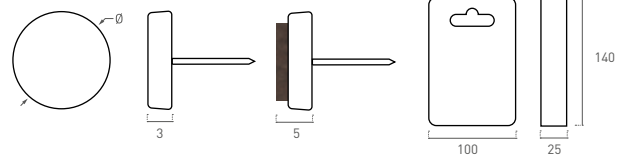

MEDIDAS DISPONIBLES AVAILABLE SIZES

T
Transparente
Transparent

N
Negro
Black

Deslizantes Glides

mod. B6006/B6007

Plastic

B6006

B6007