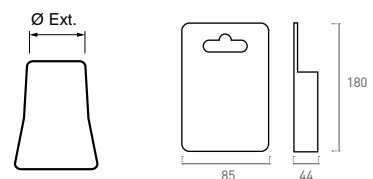

mod. B6104

Rubber

Cod.	Ø	u./	u./	u./
B6104N1	18	2	12	50
B6104N2	20	2	12	50