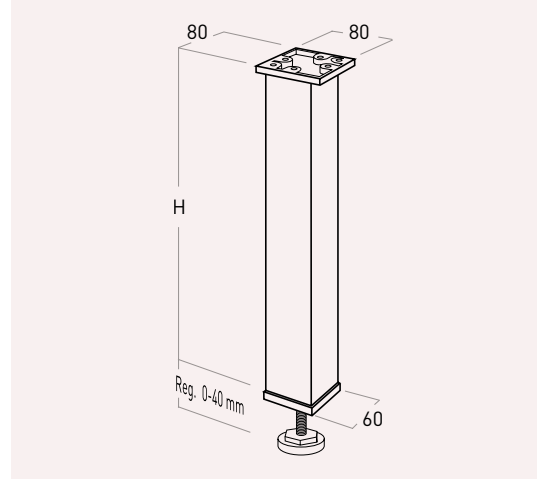

Patas con regulación superior
Legs with top adjuster

Con Colgador y EAN
Euroslot & Barcode

5080

aluminium

Color	Cod.	Ref.	H	Icon
<input type="radio"/>	50807ALM	5080.710.91	710	4
<input checked="" type="radio"/>	50808ALM	5080.870.91	870	4