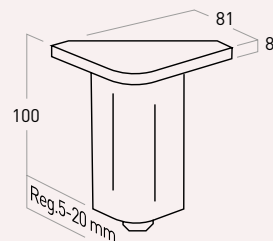

nesu® Furniture Legs

Gama ABS ABS Range

Con Colgador y EAN
Euroslot & Barcode

5005

ABS

Color	Cod.	Ref.	H	Q
90	5005AL	5005.120.90	120	8
93	5005CR	5005.120.93	120	8

5006

ABS