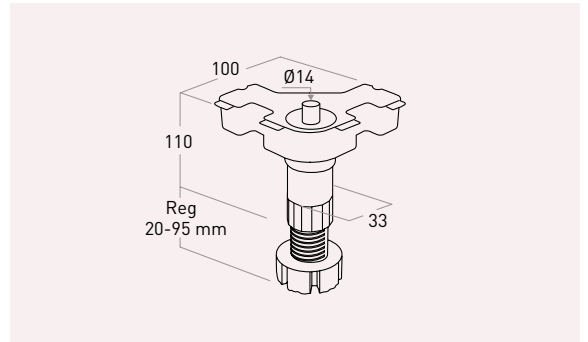

5032 (Pack)

abs

Color	Cod.	Ref.	Packs
08	P5032	P5032.140.08	10

x4

A)
Para zócalo de PVC
recubierto de aluminio.

B)
Para zócalo
de aluminio.

5033 (Pack)

abs

Color	Cod.	Ref.	Packs
08	P5033A	P5033A.43.08	20
	P5033B	P5033B.43.08	20