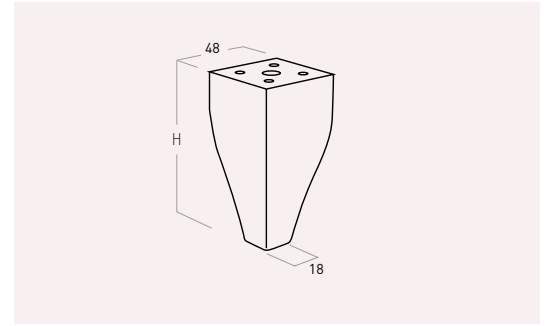

5014P

ABS

Color	Cod.	Ref.	H	Icon
☐ 90	5014AL	5014P.100.90	90	8
☐ 93	5014CR	5014P.100.93	90	8