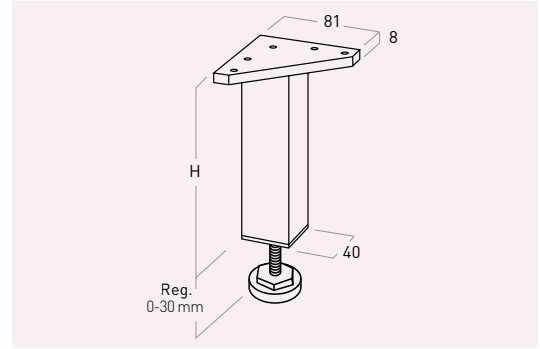

5002

aluminium