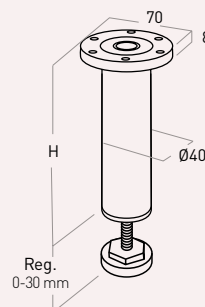

■ Patas redondas regulación inferior
Round legs bottom adjuster

Con Colgador y EAN
Euroslot & Barcode

5003

aluminium

Color	Cod.	Ref.	H	
	50033ALB	5003.100.84	100	8
	50034ALB	5003.120.84	120	8
84	50035ALB	5003.150.84	150	8
	50036ALB	5003.200.84	200	8
	50037ALB	5003.300.84	300	8
	50038ALB	5003.400.84	400	8
	50033ALM	5003.100.91	100	8
	50034ALM	5003.120.91	120	8
91	50035ALM	5003.150.91	150	8
	50036ALM	5003.200.91	200	8
	50037ALM	5003.300.91	300	8
	50038ALM	5003.400.91	400	8
	50033ALI	5003.100.95	100	8
	50034ALI	5003.120.95	120	8
95	50035ALI	5003.150.95	150	8
	50036ALI	5003.200.95	200	8
	50037ALI	5003.300.95	300	8
	50038ALI	5003.400.95	400	8