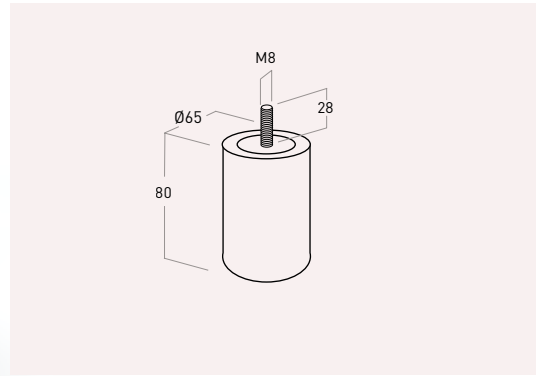

5046 PEFC/14-35-00303 **madera wood**

Color	Cod.	Ref.	H	8
03	5046BL	5046.80.03	80	8
08	5046NE	5046.80.08	80	8
60	5046HC	5046.80.60	80	8