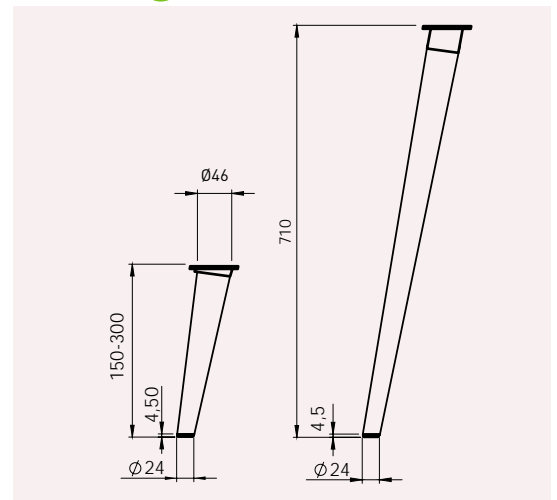

5087 PEFC/14-35-00303 **madera wood**

Color	Cod.	Ref.	H	Ø
	50871BL	5087.150.03	150	8
	50873BL	5087.300.03	300	8
	50877BL	5087.710.03	710	4
	50871NE	5087.150.08	150	8
	50873NE	5087.300.08	300	8
	50877NE	5087.710.08	710	4
	50871HC	5087.150.60	150	8
	50873HC	5087.300.60	300	8
	50877HC	5087.710.60	710	4
	50871HCB	5087.150.60B	150	8
	50873HCB	5087.300.60B	300	8
	50877HCB	5087.710.60B	710	4
	50871HN	5087.150.62	150	8
	50873HN	5087.300.62	300	8
	50877HN	5087.710.62	710	4
	50871HNB	5087.150.62B	150	8
	50873HNB	5087.300.62B	300	8
	50877HNB	5087.710.62B	710	4