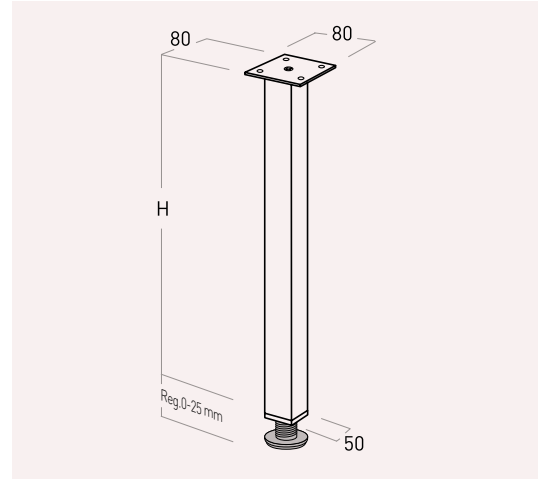

Color	Cod.	Ref.	H	Icon
☐	50977BL	5097.710.03	710	4
☒	50977NE	5097.710.08	710	4
☐	50977AL	5097.710.90	710	4
☐	50977CR	5097.710.93	710	4
☐	50977IN	5097.710.95	710	4