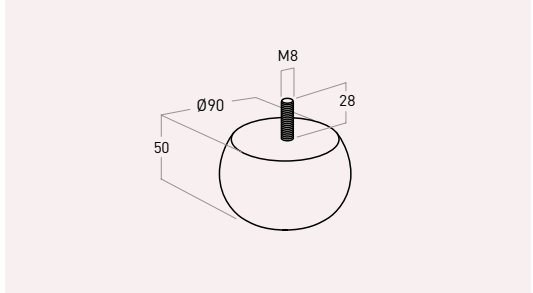

5050 PEFC/14-35-00303 **madera wood**

Color	Cod.	Ref.	H	⊞
03	5050BL	5050.50.03	50	6
08	5050NE	5050.50.08	50	6
60	5050HC	5050.50.60	50	6
62	5050HN	5050.50.62	50	6
65	5050WE	5050.50.65	50	6

5044 PEFC/14-35-00303 **madera wood**