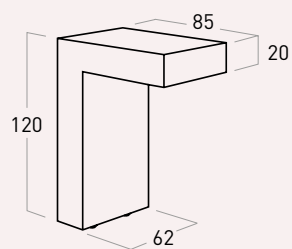

nesu® Furniture Legs

Gama ABS ABS Range

Con Colgador y EAN
Euroslot & Barcode

5005

ABS

Color	Cod.	Ref.	H	Q
90	5005AL	5005.120.90	120	8
93	5005CR	5005.120.93	120	8

5006

ABS