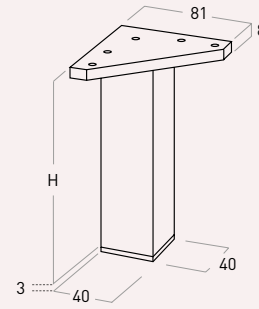

Handwritten notes and diagrams are visible on the clipboard.

nesu® Furniture Legs

Gama ABS ABS Range

Con Colgador y EAN
Euroslot & Barcode

5001

ABS

Color	Cod.	Ref.	H	Packs
	50011BL	5001.60.03	60	8
	50012BL	5001.80.03	80	8
<input type="radio"/>	50013BL	5001.100.03	100	8
	50014BL	5001.120.03	120	8
	50015BL	5001.150.03	150	8
	50011NE	5001.60.08	60	8
	50012NE	5001.80.08	80	8
<input checked="" type="radio"/>	50013NE	5001.100.08	100	8
	50014NE	5001.120.08	120	8
	50015NE	5001.150.08	150	8
	50011AL	5001.60.90	60	8
	50012AL	5001.80.90	80	8
<input type="radio"/>	50013AL	5001.100.90	100	8
	50014AL	5001.120.90	120	8
	50015AL	5001.150.90	150	8
	50011CR	5001.60.93	60	8
	50012CR	5001.80.93	80	8
<input type="radio"/>	50013CR	5001.100.93	100	8
	50014CR	5001.120.93	120	8
	50015CR	5001.150.93	150	8