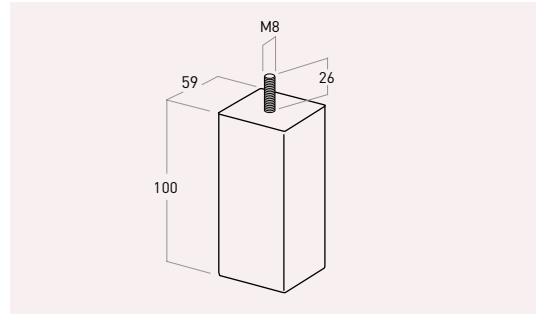

5042 PEFC/14-35-00303 **madera wood**

Color	Cod.	Ref.	H	Q
03	5042BL	5042.100.03	100	8
08	5042NE	5042.100.08	100	8
60	5042HC	5042.100.60	100	8
62	5042HN	5042.100.62	100	8
65	5042WE	5042.100.65	100	8