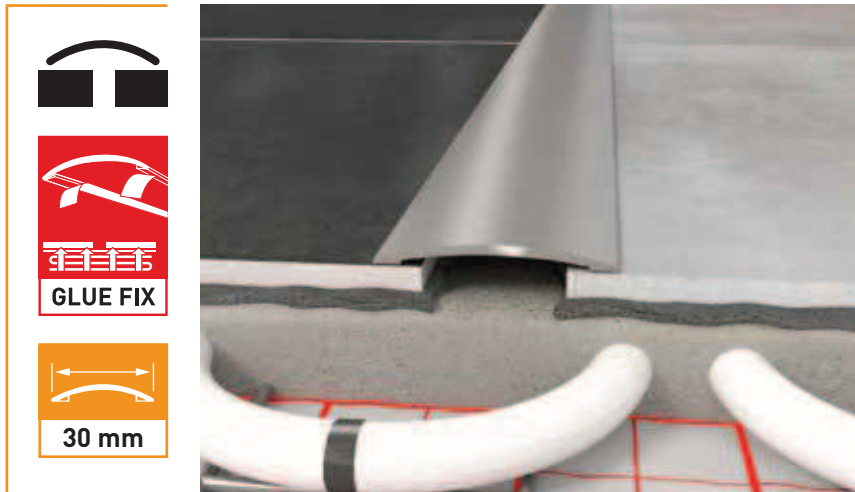

PR3K

MAXIMUM DIMENSION / MAXIMALE ABMESSUNG
DIMENSIONS MAXIMALES / WYMIAR MAKSYMALNY
МАКСИМАЛЬНЫЙ РАЗМЕР

MINIMUM DIMENSION / MINIMALE ABMESSUNG
DIMENSIONS MINIMALES / WYMIAR MINIMALNY
МИНИМАЛЬНЫЙ РАЗМЕР

COLORS / FARBEN / COULEURS / KOLORY / ЦВЕТА

		0,93 m	1,86 m
		EAN	
A1		5906735611267	5906735611298
A2		5906735611274	5906735611304
A3		5905167689455	5905167689462
W1		5905167675212	5905167675298
W2		5905167675205	5905167675281
W3		5905167675229	5905167675304
W4		5905167766446	5905167766477
W5		5905167675182	5905167675267
W6		5905167684566	5905167684597
W8		5905167684559	5905167684580
W9		5906735624236	5906735624243
W10		5905167675243	5905167675328
W11		5905167684542	5905167684573
W25		5905167766439	5905167766460
W27		5905167766453	5905167766484
	Min. Order	4 pcs	4 pcs
		12 pcs	4 pcs
		960 pcs	1040 pcs

ASSEMBLY INSTRUCTION / MONTAGEANLEITUNG
INSTRUCTION D'INSTALLATION / INSTRUKCJA MONTAŻU
ИНСТРУКЦИЯ ПО МОНТАЖУ