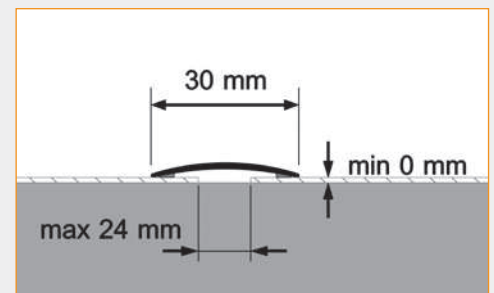

PR3K

MAXIMUM DIMENSION / MAXIMALE ABMESSUNG
DIMENSIONS MAXIMALES / WYMIAR MAKSYMALNY
МАКСИМАЛЬНЫЙ РАЗМЕР

MINIMUM DIMENSION / MINIMALE ABMESSUNG
DIMENSIONS MINIMALES / WYMIAR MINIMALNY
МИНИМАЛЬНЫЙ РАЗМЕР

COLORS / FARBEN / COULEURS / KOLORY / ЦВЕТА

		0,93 m	1,86 m
		EAN	
A1		5906735611267	5906735611298
A2		5906735611274	5906735611304
A3		5905167689455	5905167689462
W1		5905167675212	5905167675298
W2		5905167675205	5905167675281
W3		5905167675229	5905167675304
W4		5905167766446	5905167766477
W5		5905167675182	5905167675267
W6		5905167684566	5905167684597
W8		5905167684559	5905167684580
W9		5906735624236	5906735624243
W10		5905167675243	5905167675328
W11		5905167684542	5905167684573
W25		5905167766439	5905167766460
W27		5905167766453	5905167766484
	Min. Order	4 pcs	4 pcs
		12 pcs	4 pcs
		960 pcs	1040 pcs